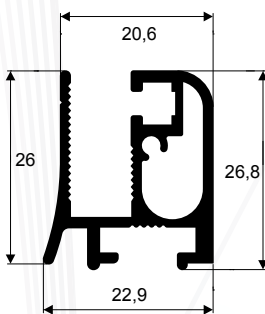

TMR-1858
0,547 kg/m

TMR-1518
0,564 kg/m

TMR-1519
0,986 kg/m

TMR-1521
0,463 kg/m

TMR-1522
0,458 kg/m

TMR-1523
0,184 kg/m

11-3608-4949 | vendas@cledial.com.br

Av. dos Automistas, 6737 - VI Quitaúna
CEP: 06194-060 - Osasco/SP