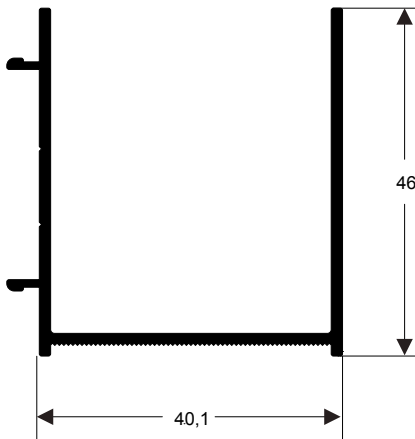

TMR-1858
0,547 kg/m

TMR-1518
0,564 kg/m

TMR-1519
0,986 kg/m

TMR-1521
0,463 kg/m

TMR-1522
0,458 kg/m

TMR-1523
0,184 kg/m

11-3608-4949 | vendas@cledial.com.br

Av. dos Automistas, 6737 - VI Quitaúna
CEP: 06194-060 - Osasco/SP