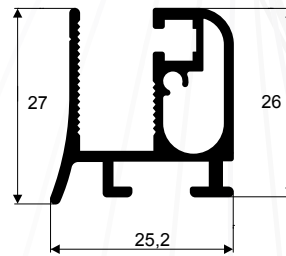

TMR-1858
0,547 kg/m

TMR-1518
0,564 kg/m

TMR-1519
0,986 kg/m

TMR-1521
0,463 kg/m

TMR-1522
0,458 kg/m

TMR-1523
0,184 kg/m

11-3608-4949 | vendas@cledial.com.br

Av. dos Automistas, 6737 - VI Quitaúna
CEP: 06194-060 - Osasco/SP