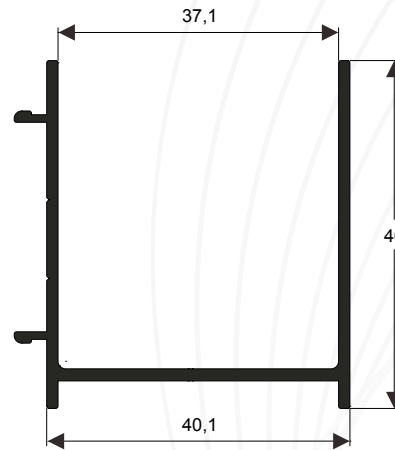

TMR-1858
0,547 kg/m

TMR-1518
0,564 kg/m

TMR-1519
0,986 kg/m

TMR-1521
0,463 kg/m

TMR-1522
0,458 kg/m

TMR-1523
0,184 kg/m

11-3608-4949 | vendas@cledial.com.br

Av. dos Automistas, 6737 - VI Quitaúna
CEP: 06194-060 - Osasco/SP