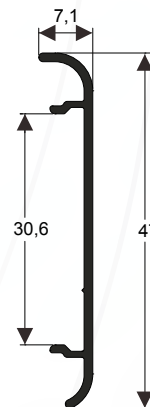

TMR-1858
0,547 kg/m

TMR-1518
0,564 kg/m

TMR-1519
0,986 kg/m

TMR-1521
0,463 kg/m

TMR-1522
0,458 kg/m

TMR-1523
0,184 kg/m

11-3608-4949 | vendas@cledial.com.br

Av. dos Automistas, 6737 - VI Quitaúna
CEP: 06194-060 - Osasco/SP