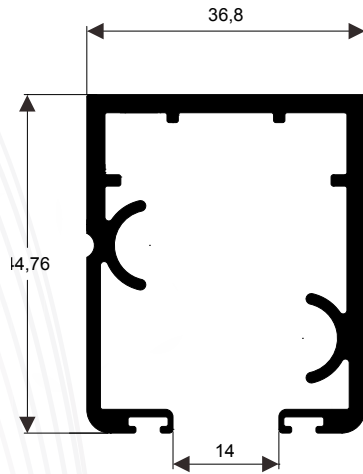

TMR-1858
0,547 kg/m

TMR-1518
0,564 kg/m

TMR-1519
0,986 kg/m

TMR-1521
0,463 kg/m

TMR-1522
0,458 kg/m

TMR-1523
0,184 kg/m

11-3608-4949 | vendas@cledial.com.br

Av. dos Automistas, 6737 - VI Quitaúna
CEP: 06194-060 - Osasco/SP